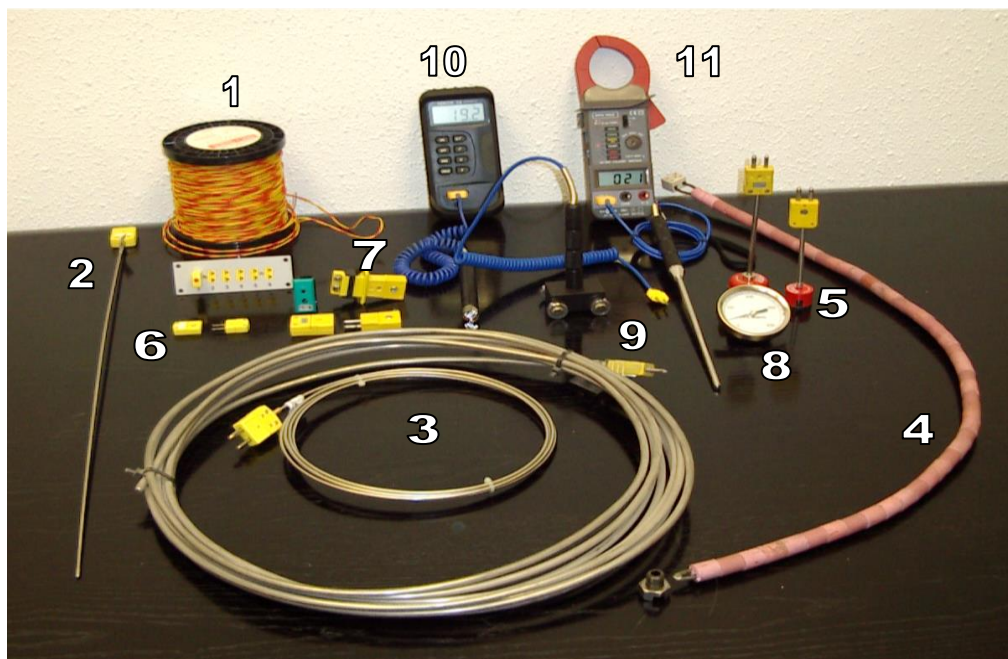

# TERMOPARES Y ACCESORIOS

1. Rollo Cable Termopar Tipo-K, 0,71mmØ x 100 metros
2. Termopar encamisado funda inconel 3mm.Ø x 600mm., con conector Standard macho
3. Termopares encamisados en funda inconel en diferentes Ø y longitudes
4. Termopar Tipo-K, hilo 3mm.Ø con protección abalorios cerámicos en alumina 99,9%
5. Termopares encamisados con base magnética y conector macho Standard
6. Enchufes termopar de línea macho y hembra en modelos Standard y Mini
7. Enchufes termopar de panel hembra en formatos Standard y Mini.
8. Termopar analógico con base magnética 0-400°C
9. Sondas toma temperatura Tipo-K, en diferentes modelos de contacto y tipo patín para piezas en rotación
10. Medidor digital de temperatura para termopar Tipo-K
11. Tester amperímetro AC/CC, digital con indicación de temperatura

**NOTA:** La foto es una muestra de nuestras disponibilidades, otros modelos de termopares y accesorios, pueden ser suministrados de acuerdo a sus necesidades